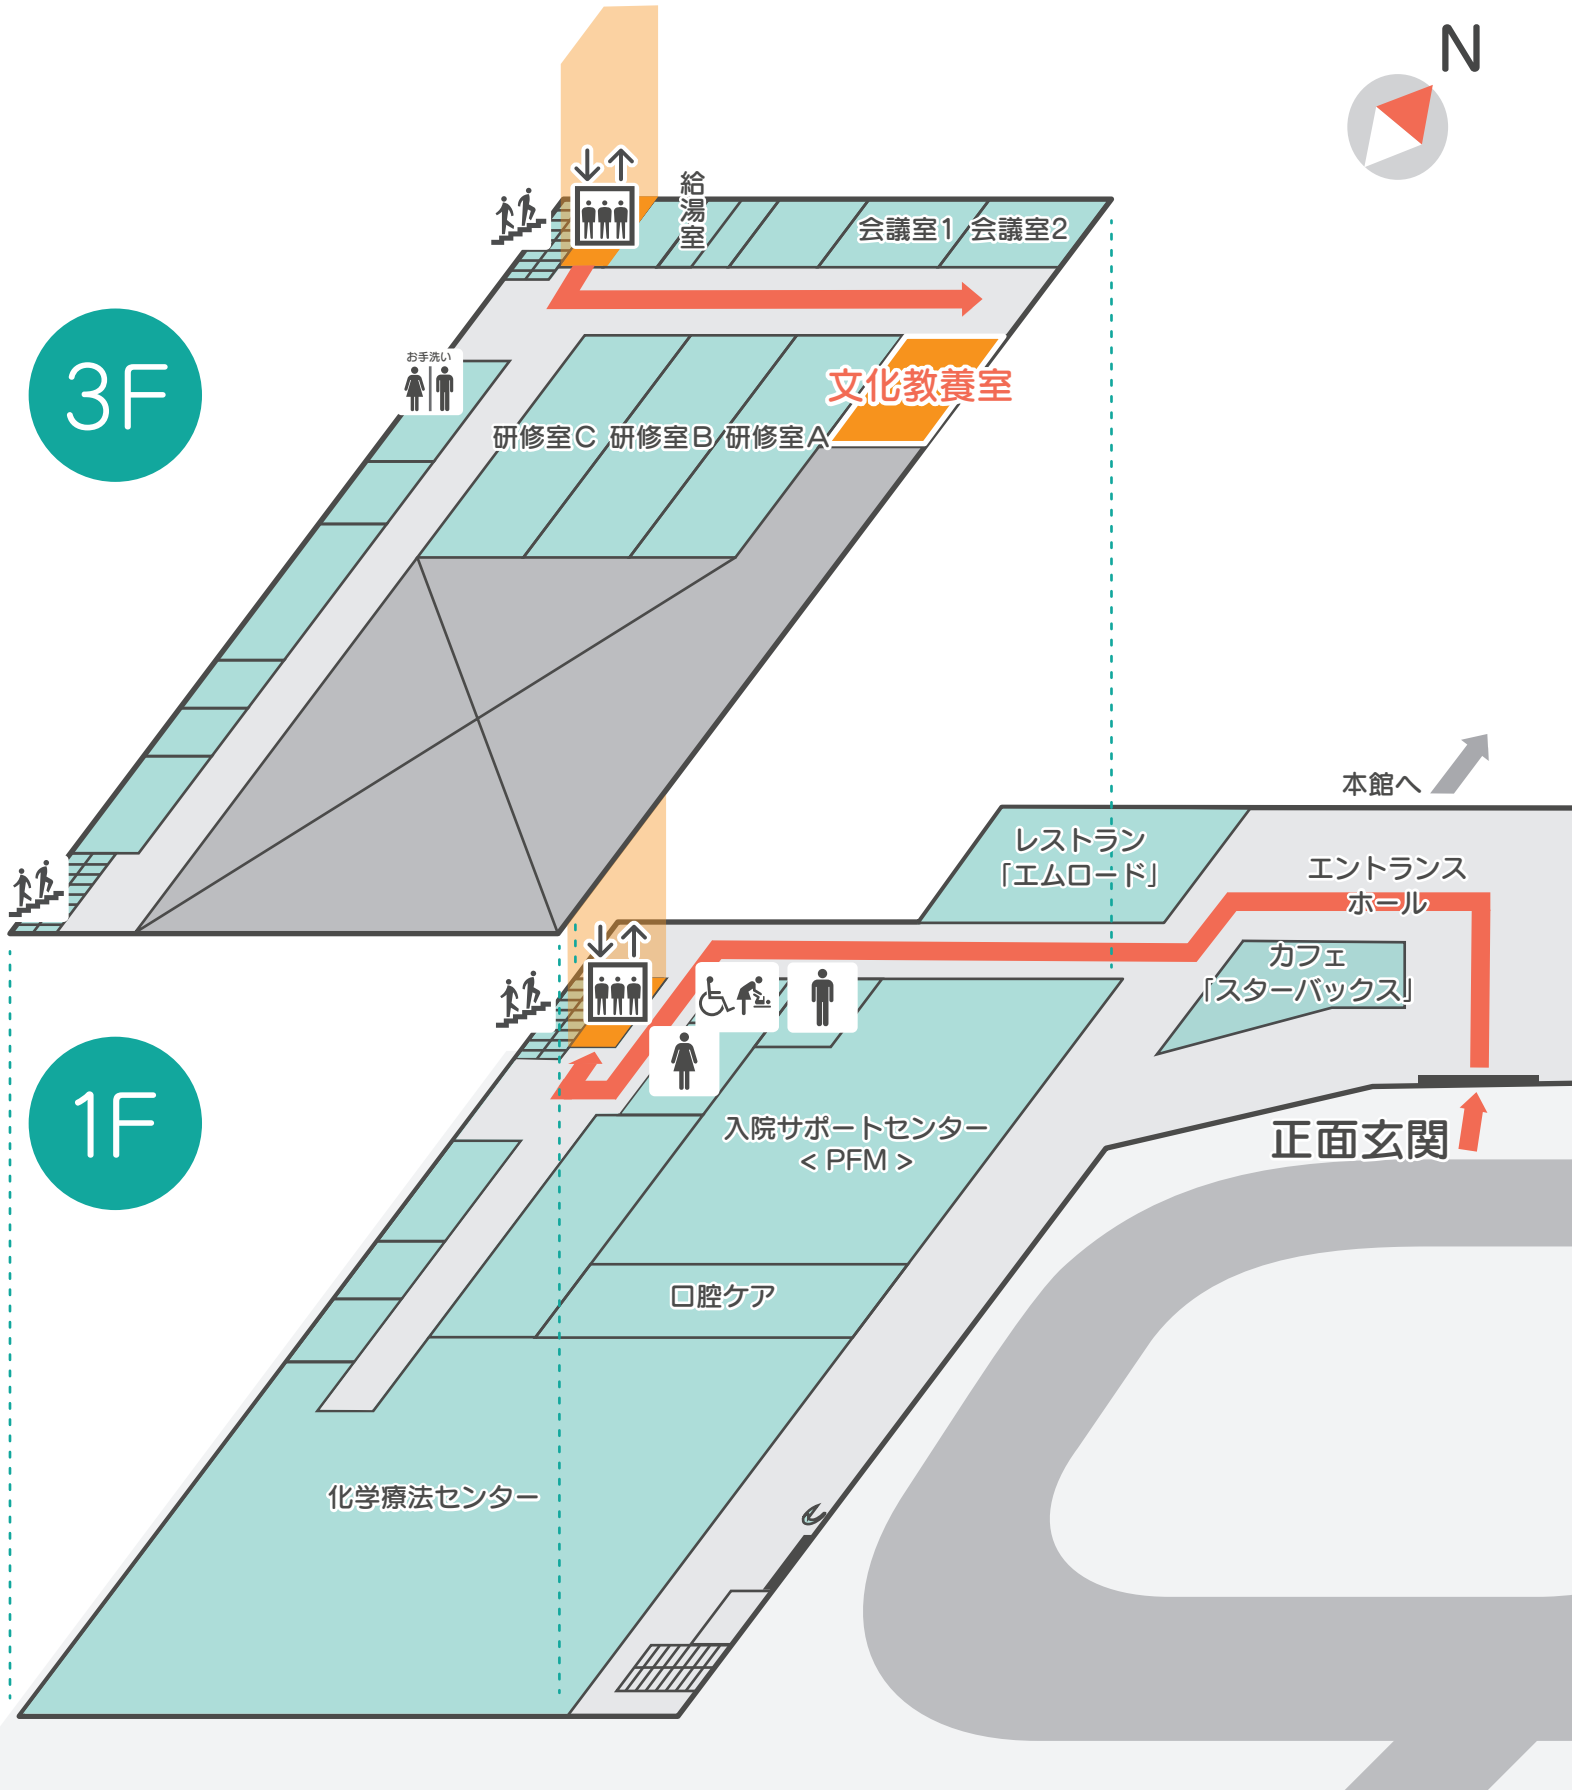

南館

# 文化教養室 Floor Map

社会福祉法人 Saiseikai Utsunomiya Hospital

恩賜財団 済生会宇都宮病院

3F

1F

駐車場 P